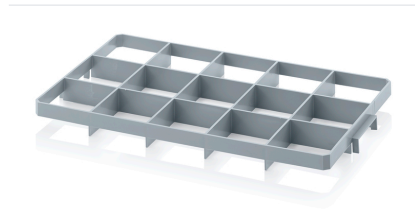

Einsatzkasten - Auer Gef 15 o

Artikel-Nr. **Gef 15 o** Hersteller **Auer**

Hersteller-Nr. **Gef 15 o**

Einsatzkasten zum flexiblen Unterteilen von Eurobehältern, vorab befüllbar und beliebig kombinierbar. Unterteilt Eurobehälter flexibel, je nach Bedarf einzeln entnehmbar.

TECHNISCHE DATEN

Artikel-Authentizität	Originalprodukt
Artikelzustand	Neu
Ausführung	TEC
Gewicht	0.463 kg
Hinweis	Stück auf Palette - 240
Ursprungsland	Deutschland
Zolltarifnummer	39239000

NORMEN & KONFORMITÄT

ESD sicher

BESCHREIBUNG

Einsatzkasten zum flexiblen Unterteilen von Eurobehältern, vorab befüllbar und beliebig kombinierbar.

- Unterteilt Eurobehälter flexibel, je nach Bedarf einzeln entnehmbar.
- Vorbefüllung und Vorkommissionierung außerhalb des Behälters möglich.
- Bis zu acht Einsatzkästen passen in einen Eurobehälter 60 x 40 cm.
- Beliebiger mit weiteren Einsatzkästen im selben Behälter kombinierbar.

Für Set-Kommissionierung, Materialbereitstellung und sortenreine Trennung in Eurobehältern.

Aus Polypropylen (PP), hergestellt in Deutschland.

Technische Daten

Lochdurchmesser	10,9 x 11,7 cm
Farbe	Silbergrau ähnlich RAL 7001