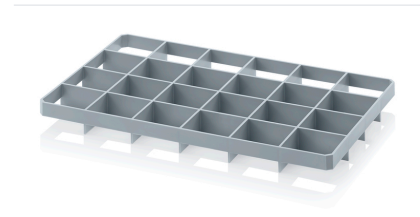

Einsatzkasten - Auer Gef 24 u

Artikel-Nr. Gef 24 u **Hersteller** Auer

Hersteller-Nr. Gef 24 u

Einsatzkasten zum flexiblen Unterteilen von Eurobehältern, vorab befüllbar und beliebig kombinierbar. Unterteilt Eurobehälter flexibel, je nach Bedarf einzeln entnehmbar.

TECHNISCHE DATEN

Artikel-Authentizität	Originalprodukt
Artikelzustand	Neu
Ausführung	TEC
Gewicht	0.58 kg
Hinweis	Stück auf Palette - 240
Ursprungsland	Deutschland
Zolltarifnummer	39239000

NORMEN & KONFORMITÄT

ESD sicher

BESCHREIBUNG

Einsatzkasten zum flexiblen Unterteilen von Eurobehältern, vorab befüllbar und beliebig kombinierbar.

- Unterteilt Eurobehälter flexibel, je nach Bedarf einzeln entnehmbar.
- Vorbefüllung und Vorkommissionierung außerhalb des Behälters möglich.
- Bis zu acht Einsatzkästen passen in einen Eurobehälter 60 x 40 cm.
- Beliebig mit weiteren Einsatzkästen im selben Behälter kombinierbar.

Für Set-Kommissionierung, Materialbereitstellung und sortenreine Trennung in Eurobehältern.

Aus Polypropylen (PP), hergestellt in Deutschland.

Technische Daten

Lochdurchmesser	9 x 8,6 cm
Farbe	Silbergrau ähnlich RAL 7001