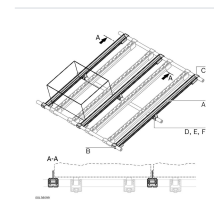

Schienenhalter SF ohne Stop für Transportführung - Bosch Rexroth 3842538050

Artikel-Nr. BRR-3842538050 **Hersteller** Bosch Rexroth**Hersteller-Nr.** 3842538050

Schienenhalter der Baureihe SF zur Befestigung von Transportführungsschienen in Regal- und Durchlaufsystemen. Ausführung ohne Stop für einen durchgehenden Schienenverlauf. Geeignet für die Montage im manuellen Produktionsumfeld.

TECHNISCHE DATEN

Artikel-Authentizität	Originalprodukt
Artikelzustand	Neu
Gewicht	0.133 kg
Ursprungsland	Deutschland
Zolltarifnummer	84313900

BESCHREIBUNG

Der Schienenhalter SF ohne Stop dient zur sicheren Aufnahme und Befestigung von Transportführungsschienen in Regalsystemen und manuellen Produktionssystemen von Bosch Rexroth. Die Variante ohne Stop ermöglicht einen ununterbrochenen Schienenverlauf und richtet sich an Anwender im Bereich Montage- und Materialflusstechnik.

- Halter der Baureihe SF für Transportführungen
- Ausführung ohne Stop für durchgehende Schienenführung
- Einsatz in Regal- und Durchlaufsystemen

Technische Daten

Baureihe	SF
Ausführung	ohne Stop
Verpackungseinheit	20 Stück
Gewicht	0,133 kg