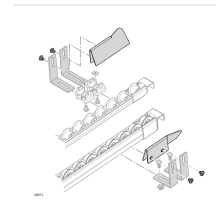

Führungsblech für Einführhilfe, Set links/rechts inkl. Befestigung - Bosch Rexroth 3842538981

Artikel-Nr. BRR-3842538981 **Hersteller** Bosch Rexroth**Hersteller-Nr.** 3842538981

Führungsblech als Bestandteil der Einführhilfe für Regalsysteme von Bosch Rexroth. Geliefert wird ein Set aus rechtem und linkem Blech inklusive Befestigungsmaterial. Es erleichtert das geführte, beschädigungsfreie Einführen von Behältern in die Durchlaufkanäle.

TECHNISCHE DATEN

| | |
|-----------------------|------------------------|
| Artikel-Authentizität | Originalprodukt |
| Artikelzustand | Neu |
| Gewicht | 2.25 kg |
| Ursprungsland | Deutschland |
| Zolltarifnummer | 84313900 |

BESCHREIBUNG

Das Führungsblech gehört zur Einführhilfe der Regalsysteme von Bosch Rexroth und sorgt für ein sicheres, geführtes Einführen von Behältern in die Durchlaufkanäle. Es wird als Set aus rechtem und linkem Blech geliefert und richtet sich an Anwender, die Selbstbauelemente für manuelle Produktionssysteme aufbauen.

- Set aus rechtem und linkem Führungsblech
- Befestigungsmaterial im Lieferumfang enthalten
- Geführtes, beschädigungsfreies Einführen der Behälter

Technische Daten

Verpackungseinheit Set

| | |
|---------------------|----------------------------|
| Lieferumfang | Inkl. Befestigungsmaterial |
| Gewicht | 2,25 kg |