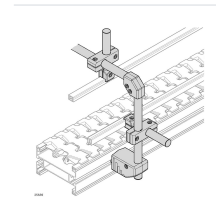

Klemmstück D12 L100 für Seitenführungen, PA schwarz - Bosch Rexroth 3842539498

Artikel-Nr. BRR-3842539498 **Hersteller** Bosch Rexroth

Hersteller-Nr. 3842539498

Klemmstück zur flexiblen Befestigung von Seitenführungen im Kettenfördersystem VarioFlow plus. Nimmt Führungsstäbe mit 12 mm Durchmesser auf und erlaubt eine stufenlose Positionierung. Klemmhalter aus PA, Schraube und Mutter aus nichtrostendem Stahl.

TECHNISCHE DATEN

Artikel-Authentizität	Originalprodukt
Artikelzustand	Neu
Ausführung	TEC
Gewicht	0.35 kg
Ursprungsland	Italien
Zolltarifnummer	39269097

NORMEN & KONFORMITÄT

ESD sicher

BESCHREIBUNG

Das Klemmstück D12 L100 von Bosch Rexroth dient zur flexiblen Befestigung von Seitenführungen im Kettenfördersystem VarioFlow plus. Es nimmt Führungsstäbe mit 12 mm Durchmesser auf und ermöglicht eine stufenlose Positionierung der Seitenführung entlang der Förderstrecke.

- Klemmhalter aus Polyamid (PA) für korrosionsfreien Einsatz
- Schraube und Mutter aus nichtrostendem Stahl
- Flexible Ausrichtung der Seitenführung
- Lieferung im Gebinde zu 10 Stück

Technische Daten

Bezeichnung	Wert
Durchmesser	12 mm (D12)