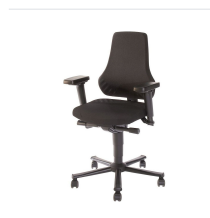

Arbeitsdrehstuhl Dynamic-Textil LOW, atmungsaktiver Stoff, GS, Sitzhöhe 460-610 mm - Bosch Rexroth 3842546766

Artikel-Nr. BRR-3842546766 **Hersteller** Bosch Rexroth**Hersteller-Nr.** 3842546766

Der Arbeitsdrehstuhl Dynamic-Textil LOW von Bosch Rexroth ist ein höhenverstellbarer Drehstuhl mit atmungsaktiver Stoffpolsterung und Stahlfußkreuz. Die Sitzhöhe lässt sich von 460 bis 610 mm einstellen, die weichen PP-Rollen eignen sich für harte Industrieböden. Geeignet für manuelle Montage- und Produktionsarbeitsplätze, GS-geprüft und belastbar bis 120 kg.

TECHNISCHE DATEN

Artikel-Authentizität	Originalprodukt
Artikelzustand	Neu
Gewicht	20.1 kg
Ursprungsland	Deutschland
Zolltarifnummer	94013900

BESCHREIBUNG

Der Arbeitsdrehstuhl Dynamic-Textil LOW von Bosch Rexroth ist ein höhenverstellbarer Drehstuhl für manuelle Arbeitsplätze in Montage und Produktion. Sitzfläche und Rückenlehne sind mit atmungsaktivem schwarzem Stoff bezogen, das Fußkreuz besteht aus Stahl.

- Sitzhöhe stufenlos von 460 bis 610 mm einstellbar
- Weiche PP-Rollen, geeignet für harte Industriebodenbeläge
- Geprüfte Sicherheit (GS) nach DIN 68877
- Belastbar bis 120 kg

Technische Daten

max. Belastung	120 kg
Ausführung	Rolle
Sitzhöhe min.	460 mm
Sitzhöhe max.	610 mm
Geprüfte Sicherheit GS	ja
Hinweis	DIN 68877

Reinraum	nein
Sitz und Rückenlehne	atmungsaktiver Stoff, schwarz
Fußkreuz	Stahl
Rolle	PP weich, für harte Industrieböden
Erforderliches Zubehör	Aufstiegshilfe, Fußring, Armlehne
Gewicht	20,1 kg