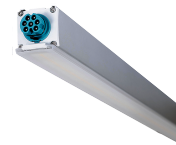

# Glamox REDOX-4468 Lineare Leuchte, 12500 lm, 4000 K, DALI-dimmbar

**Artikel-Nr.** GL-RDX900811 **Hersteller** Glamox  
**Hersteller-Nr.** RDX900811 **EAN** 4036869008112

Glamox REDOX-4468 Lineare Leuchte - 12500 lm, 4000 K, DALI-dimmbar.

## TECHNISCHE DATEN

Artikel-Authentizität	<b>Originalprodukt</b>
Artikelzustand	<b>Neu</b>
Farbtemperatur	<b>4000K</b>
Gewicht	<b>5.85 kg</b>
Höhe	<b>4468</b>
Leistung	<b>78 W</b>
Schutzart	<b>IP66</b>
Serie	<b>REDOX-4468</b>
Steuerung / Betriebsgerät	<b>DALI dimmbar</b>

## BESCHREIBUNG

Die **Glamox REDOX-4468** ist eine professionelle Lineare Leuchte mit 12500 lm Lichtstrom und 4000 K Lichtfarbe.

- **Lichtstrom:** 12500 lm
- **Leistung:** 78 W
- **Lichtfarbe:** 4000 K
- **Farbwiedergabe:** Ra80
- **Schutzart:** IP66
- **Steuerung:** DALI-dimmbar
- **Lebensdauer:** 100 000 h
- **Material:** PMMA
- **Marke:** Glamox