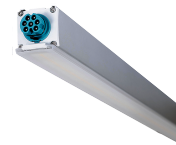

# Glamox REDOX-4468 Lineare Leuchte, 25000 lm, 4000 K, DALI-dimmbar

**Artikel-Nr.** GL-RDX900639 **Hersteller** Glamox  
**Hersteller-Nr.** RDX900639 **EAN** 4036869006392

Glamox REDOX-4468 Lineare Leuchte - 25000 lm, 4000 K, DALI-dimmbar.

## TECHNISCHE DATEN

Artikel-Authentizität	<b>Originalprodukt</b>
Artikelzustand	<b>Neu</b>
Farbtemperatur	<b>4000K</b>
Gewicht	<b>5.85 kg</b>
Höhe	<b>4468</b>
Leistung	<b>156 W</b>
Schutzart	<b>IP66</b>
Serie	<b>REDOX-4468</b>
Steuerung / Betriebsgerät	<b>DALI dimmbar</b>

## BESCHREIBUNG

Die **Glamox REDOX-4468** ist eine professionelle Lineare Leuchte mit 25000 lm Lichtstrom und 4000 K Lichtfarbe.

- **Lichtstrom:** 25000 lm
- **Leistung:** 156 W
- **Lichtfarbe:** 4000 K
- **Farbwiedergabe:** Ra80
- **Schutzart:** IP66
- **Steuerung:** DALI-dimmbar
- **Lebensdauer:** 100 000 h
- **Material:** PMMA
- **Marke:** Glamox