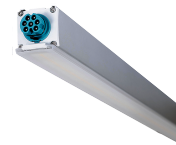

Glamox REDOX-4468 Lineare Leuchte, 8750 lm, 4000 K, DALI-dimmbar

Artikel-Nr. GL-RDX901125 **Hersteller** Glamox
Hersteller-Nr. RDX901125 **EAN** 4036869011259

Glamox REDOX-4468 Lineare Leuchte - 8750 lm, 4000 K, DALI-dimmbar.

TECHNISCHE DATEN

Artikel-Authentizität	Originalprodukt
Artikelzustand	Neu
Farbtemperatur	4000K
Gewicht	5.85 kg
Höhe	4468
Leistung	55 W
Schutzart	IP66
Serie	REDOX-4468
Steuerung / Betriebsgerät	DALI dimmbar

FARBTEMPERATUR

4000 K
 GEWICHT
5.85 kg
 LEISTUNG
55 W

BESCHREIBUNG

Die **Glamox REDOX-4468** ist eine professionelle Lineare Leuchte mit 8750 lm Lichtstrom und 4000 K Lichtfarbe.

- **Lichtstrom:** 8750 lm
- **Leistung:** 55 W
- **Lichtfarbe:** 4000 K
- **Farbwiedergabe:** Ra80
- **Schutzart:** IP66
- **Steuerung:** DALI-dimmbar
- **Lebensdauer:** 100 000 h
- **Material:** PMMA
- **Marke:** Glamox