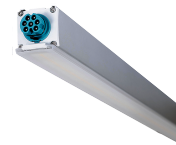

Glamox REDOX-4468 Lineare Leuchte, 8750 lm, 4000 K, DALI-dimmbar

Artikel-Nr. GL-RDX901126 **Hersteller** Glamox
Hersteller-Nr. RDX901126 **EAN** 4036869011266

Glamox REDOX-4468 Lineare Leuchte - 8750 lm, 4000 K, DALI-dimmbar.

TECHNISCHE DATEN

Artikel-Authentizität	Originalprodukt
Artikelzustand	Neu
Farbtemperatur	4000K
Gewicht	5.85 kg
Höhe	4468
Leistung	55 W
Schutzart	IP66
Serie	REDOX-4468
Steuerung / Betriebsgerät	DALI dimmbar

FARBTEMPERATUR

4000 K
 GEWICHT
5.85 kg
 LEISTUNG
55 W

BESCHREIBUNG

Die **Glamox REDOX-4468** ist eine professionelle Lineare Leuchte mit 8750 lm Lichtstrom und 4000 K Lichtfarbe.

- **Lichtstrom:** 8750 lm
- **Leistung:** 55 W
- **Lichtfarbe:** 4000 K
- **Farbwiedergabe:** Ra80
- **Schutzart:** IP66
- **Steuerung:** DALI-dimmbar
- **Lebensdauer:** 100 000 h
- **Material:** PMMA
- **Marke:** Glamox