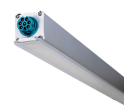

Glamox REDOX-4468 Lineare Leuchte, 6250 lm, 4000 K, schaltbar

Artikel-Nr. **GL-RDX900203** Hersteller **Glamox**

Hersteller-Nr. **RDX900203** EAN **4036869002035**

Glamox REDOX-4468 Lineare Leuchte - 6250 lm, 4000 K, schaltbar.

TECHNISCHE DATEN

Artikel-Authentizität	Originalprodukt
Artikelzustand	Neu
Farbtemperatur	4000K
Gewicht	5.85 kg
Höhe	4468
Leistung	39 W
Schutzart	IP66
Serie	REDOX-4468
Steuerung / Betriebsgerät	Schaltbar (HF)

FARBTEMPERATUR

4000 K

GEWICHT

5.85 kg

LEISTUNG

39 W

BESCHREIBUNG

Die **Glamox REDOX-4468** ist eine professionelle Lineare Leuchte mit 6250 lm Lichtstrom und 4000 K Lichtfarbe.