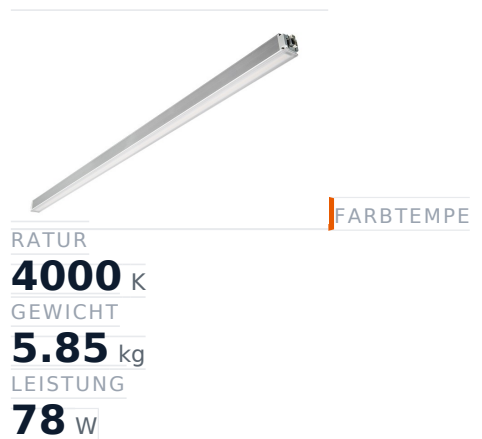

# Glamox MADOX-4468 Lineare Leuchte, 12500 lm, 4000 K, DALI-dimmbar

**Artikel-Nr.** GL-MAD904412 **Hersteller** Glamox  
**Hersteller-Nr.** MAD904412 **EAN** 4036869044127

Glamox MADOX-4468 Lineare Leuchte - 12500 lm, 4000 K, DALI-dimmbar.

## TECHNISCHE DATEN

Artikel-Authentizität	<b>Originalprodukt</b>
Artikelzustand	<b>Neu</b>
Farbtemperatur	<b>4000K</b>
Gewicht	<b>5.85 kg</b>
Höhe	<b>4468</b>
Leistung	<b>78 W</b>
Schutzart	<b>IP20</b>
Serie	<b>MADOX-4468</b>
Steuerung / Betriebsgerät	<b>DALI dimmbar</b>

## BESCHREIBUNG

Die **Glamox MADOX-4468** ist eine professionelle Lineare Leuchte mit 12500 lm Lichtstrom und 4000 K Lichtfarbe.

- **Lichtstrom:** 12500 lm
- **Leistung:** 78 W
- **Lichtfarbe:** 4000 K
- **Farbwiedergabe:** Ra80
- **Schutzart:** IP20
- **Steuerung:** DALI-dimmbar
- **Lebensdauer:** 100 000 h
- **Form:** Linear
- **Material:** PMMA
- **Marke:** Glamox