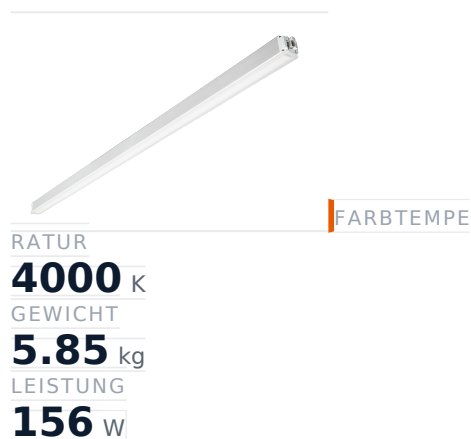

Glamox MADOX-4468 Lineare Leuchte, 25000 lm, 4000 K, schaltbar

Artikel-Nr. **GL-MAD900486** Hersteller **Glamox**

Hersteller-Nr. **MAD900486** EAN **4036869004862**

Glamox MADOX-4468 Lineare Leuchte - 25000 lm, 4000 K, schaltbar.

TECHNISCHE DATEN

Artikel-Authentizität	Originalprodukt
Artikelzustand	Neu
Farbtemperatur	4000K
Gewicht	5.85 kg
Höhe	4468
Leistung	156 W
Schutzart	IP20
Serie	MADOX-4468
Steuerung / Betriebsgerät	Schaltbar (HF)

BESCHREIBUNG

Die **Glamox MADOX-4468** ist eine professionelle Lineare Leuchte mit 25000 lm Lichtstrom und 4000 K Lichtfarbe.

- **Lichtstrom:** 25000 lm
- **Leistung:** 156 W
- **Lichtfarbe:** 4000 K
- **Farbwiedergabe:** Ra80
- **Schutzart:** IP20
- **Steuerung:** schaltbar
- **Lebensdauer:** 100 000 h
- **Form:** Linear
- **Material:** PMMA
- **Marke:** Glamox