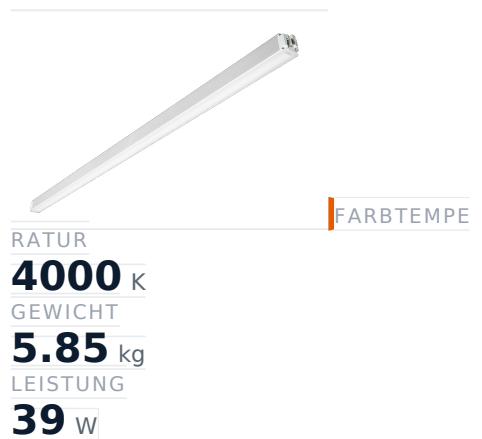

Glamox MADOX-4468 Lineare Leuchte, 6250 lm, 4000 K, DALI-dimmbar

Artikel-Nr.	GL-MAD900725	Hersteller	Glamox
Hersteller-Nr.	MAD900725	EAN	4036869007252

Glamox MADOX-4468 Lineare Leuchte – 6250 lm, 4000 K, DALI-dimmbar.

TECHNISCHE DATEN

Artikel-Authentizität	Originalprodukt
Artikelzustand	Neu
Farbtemperatur	4000K
Gewicht	5.85 kg
Höhe	4468
Leistung	39 W
Schutzart	IP20
Serie	MADOX-4468
Steuerung / Betriebsgerät	DALI dimmbar

BESCHREIBUNG

Die **Glamox MADOX-4468** ist eine professionelle Lineare Leuchte mit 6250 lm Lichtstrom und 4000 K Lichtfarbe.

- **Lichtstrom:** 6250 lm
- **Leistung:** 39 W
- **Lichtfarbe:** 4000 K
- **Farbwiedergabe:** Ra80
- **Schutzart:** IP20
- **Steuerung:** DALI-dimmbar
- **Lebensdauer:** 100 000 h
- **Form:** Linear
- **Material:** PMMA
- **Marke:** Glamox