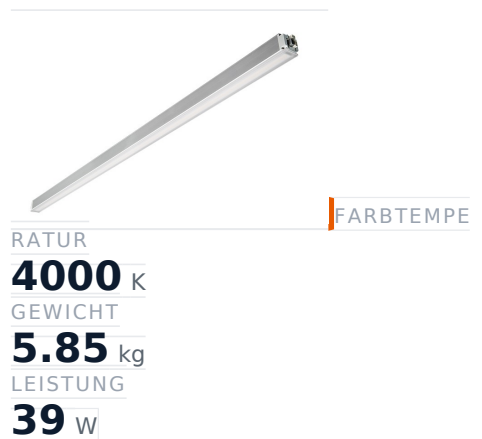

Glamox MADOX-4468 Lineare Leuchte, 6250 lm, 4000 K, schaltbar

Artikel-Nr. GL-MAD900477 **Hersteller** Glamox
Hersteller-Nr. MAD900477 **EAN** 4036869004770

Glamox MADOX-4468 Lineare Leuchte – 6250 lm, 4000 K, schaltbar.

TECHNISCHE DATEN

Artikel-Authentizität	Originalprodukt
Artikelzustand	Neu
Farbtemperatur	4000K
Gewicht	5.85 kg
Höhe	4468
Leistung	39 W
Schutzart	IP20
Serie	MADOX-4468
Steuerung / Betriebsgerät	Schaltbar (HF)

BESCHREIBUNG

Die **Glamox MADOX-4468** ist eine professionelle Lineare Leuchte mit 6250 lm Lichtstrom und 4000 K Lichtfarbe.

- **Lichtstrom:** 6250 lm
- **Leistung:** 39 W
- **Lichtfarbe:** 4000 K
- **Farbwiedergabe:** Ra80
- **Schutzart:** IP20
- **Steuerung:** schaltbar
- **Lebensdauer:** 100 000 h
- **Form:** Linear
- **Material:** PMMA
- **Marke:** Glamox