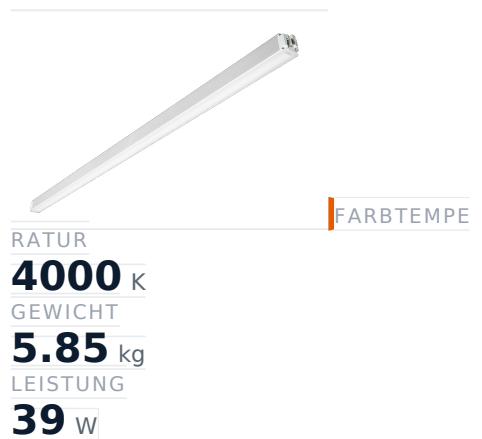

Glamox MADOX-4468 Lineare Leuchte, 6250 lm, 4000 K, DALI-dimmbar

Artikel-Nr. GL-MAD900738 **Hersteller** Glamox
Hersteller-Nr. MAD900738 **EAN** 4036869007382

Glamox MADOX-4468 Lineare Leuchte – 6250 lm, 4000 K, DALI-dimmbar.

TECHNISCHE DATEN

Artikel-Authentizität	Originalprodukt
Artikelzustand	Neu
Farbtemperatur	4000K
Gewicht	5.85 kg
Höhe	4468
Leistung	39 W
Schutzart	IP20
Serie	MADOX-4468
Steuerung / Betriebsgerät	DALI dimmbar

BESCHREIBUNG

Die **Glamox MADOX-4468** ist eine professionelle Lineare Leuchte mit 6250 lm Lichtstrom und 4000 K Lichtfarbe.

- **Lichtstrom:** 6250 lm
- **Leistung:** 39 W
- **Lichtfarbe:** 4000 K
- **Farbwiedergabe:** Ra80
- **Schutzart:** IP20
- **Steuerung:** DALI-dimmbar
- **Lebensdauer:** 100 000 h
- **Form:** Linear
- **Material:** PMMA
- **Marke:** Glamox