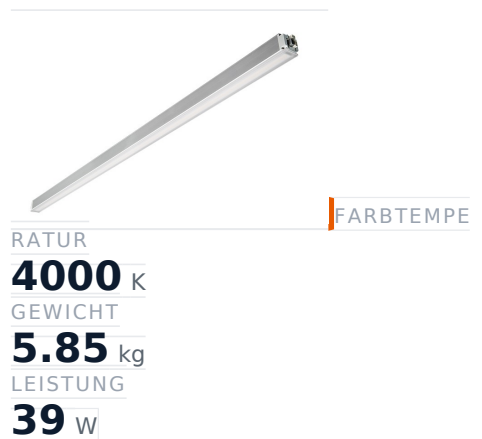

Glamox MADOX-4468 Lineare Leuchte, 6250 lm, 4000 K, DALI-dimmbar

Artikel-Nr.	GL-MAD900375	Hersteller	Glamox
Hersteller-Nr.	MAD900375	EAN	4036869003759

Glamox MADOX-4468 Lineare Leuchte – 6250 lm, 4000 K, DALI-dimmbar.

TECHNISCHE DATEN

Artikel-Authentizität	Originalprodukt
Artikelzustand	Neu
Farbtemperatur	4000K
Gewicht	5.85 kg
Höhe	4468
Leistung	39 W
Schutzart	IP20
Serie	MADOX-4468
Steuerung / Betriebsgerät	DALI dimmbar

BESCHREIBUNG

Die **Glamox MADOX-4468** ist eine professionelle Lineare Leuchte mit 6250 lm Lichtstrom und 4000 K Lichtfarbe.

- **Lichtstrom:** 6250 lm
- **Leistung:** 39 W
- **Lichtfarbe:** 4000 K
- **Farbwiedergabe:** Ra80
- **Schutzart:** IP20
- **Steuerung:** DALI-dimmbar
- **Lebensdauer:** 100 000 h
- **Form:** Linear
- **Material:** PMMA
- **Marke:** Glamox