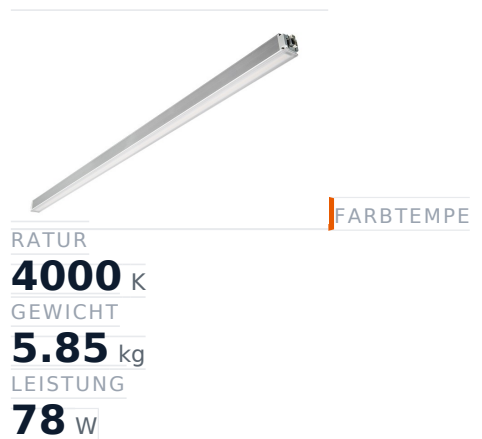

Glamox MADOX-4468 Lineare Leuchte, 12500 lm, 4000 K, DALI-dimmbar

Artikel-Nr. GL-MAD900286 **Hersteller** Glamox
Hersteller-Nr. MAD900286 **EAN** 4036869002868

Glamox MADOX-4468 Lineare Leuchte - 12500 lm, 4000 K, DALI-dimmbar.

TECHNISCHE DATEN

Artikel-Authentizität	Originalprodukt
Artikelzustand	Neu
Farbtemperatur	4000K
Gewicht	5.85 kg
Höhe	4468
Leistung	78 W
Schutzart	IP20
Serie	MADOX-4468
Steuerung / Betriebsgerät	DALI dimmbar

BESCHREIBUNG

Die **Glamox MADOX-4468** ist eine professionelle Lineare Leuchte mit 12500 lm Lichtstrom und 4000 K Lichtfarbe.

- **Lichtstrom:** 12500 lm
- **Leistung:** 78 W
- **Lichtfarbe:** 4000 K
- **Farbwiedergabe:** Ra80
- **Schutzart:** IP20
- **Steuerung:** DALI-dimmbar
- **Lebensdauer:** 100 000 h
- **Form:** Linear
- **Material:** PMMA
- **Marke:** Glamox