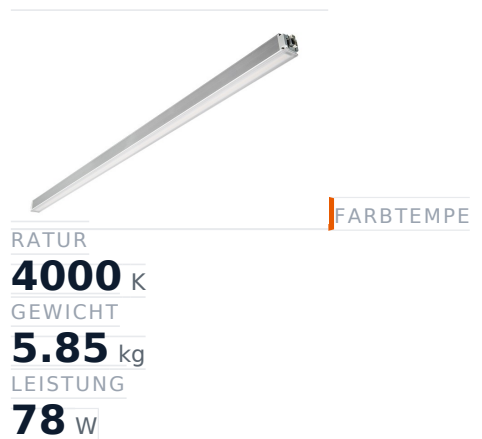

Glamox MADOX-4468 Lineare Leuchte, 12500 lm, 4000 K, DALI-dimmbar

Artikel-Nr.	GL-MAD900290	Hersteller	Glamox
Hersteller-Nr.	MAD900290	EAN	4036869002905

Glamox MADOX-4468 Lineare Leuchte - 12500 lm, 4000 K, DALI-dimmbar.

TECHNISCHE DATEN

Artikel-Authentizität	Originalprodukt
Artikelzustand	Neu
Farbtemperatur	4000K
Gewicht	5.85 kg
Höhe	4468
Leistung	78 W
Schutzart	IP20
Serie	MADOX-4468
Steuerung / Betriebsgerät	DALI dimmbar

BESCHREIBUNG

Die **Glamox MADOX-4468** ist eine professionelle Lineare Leuchte mit 12500 lm Lichtstrom und 4000 K Lichtfarbe.

- **Lichtstrom:** 12500 lm
- **Leistung:** 78 W
- **Lichtfarbe:** 4000 K
- **Farbwiedergabe:** Ra80
- **Schutzart:** IP20
- **Steuerung:** DALI-dimmbar
- **Lebensdauer:** 100 000 h
- **Form:** Linear
- **Material:** PMMA
- **Marke:** Glamox