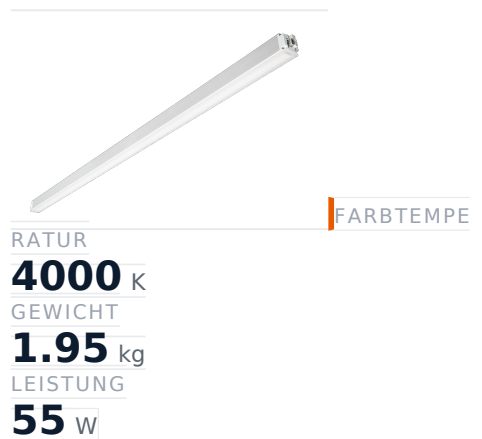

# Glamox MADOX-1524 Lineare Leuchte, 8750 lm, 4000 K, schaltbar

**Artikel-Nr.** GL-MAD900706 **Hersteller** Glamox  
**Hersteller-Nr.** MAD900706 **EAN** 4036869007061

Glamox MADOX-1524 Lineare Leuchte – 8750 lm, 4000 K, schaltbar.

## TECHNISCHE DATEN

Artikel-Authentizität	<b>Originalprodukt</b>
Artikelzustand	<b>Neu</b>
Farbtemperatur	<b>4000K</b>
Gewicht	<b>1.95 kg</b>
Höhe	<b>1524</b>
Leistung	<b>55 W</b>
Lichtstrom (Lumen)	<b>8750 lm</b>
Schutzart	<b>IP20</b>
Serie	<b>MADOX-1524</b>
Steuerung / Betriebsgerät	<b>Schaltbar (HF)</b>

## BESCHREIBUNG

Die **Glamox MADOX-1524** ist eine professionelle Lineare Leuchte mit 8750 lm Lichtstrom und 4000 K Lichtfarbe.

- **Lichtstrom:** 8750 lm
- **Leistung:** 55 W
- **Lichtfarbe:** 4000 K
- **Farbwiedergabe:** Ra80
- **Schutzart:** IP20
- **Steuerung:** schaltbar
- **Lebensdauer:** 100 000 h
- **Form:** Linear
- **Material:** PMMA
- **Marke:** Glamox