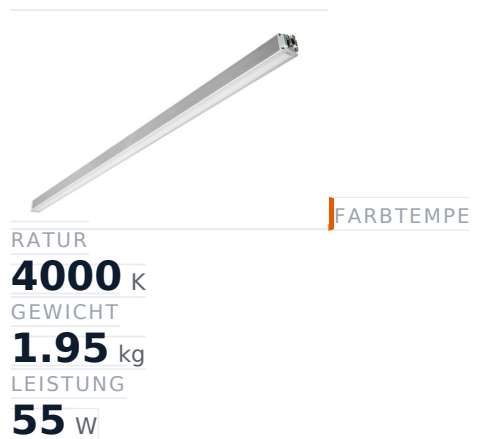

# Glamox MADOX-1524 Lineare Leuchte, 8750 lm, 4000 K, schaltbar

**Artikel-Nr.** GL-MAD900705 **Hersteller** Glamox  
**Hersteller-Nr.** MAD900705 **EAN** 4036869007054

Glamox MADOX-1524 Lineare Leuchte – 8750 lm, 4000 K, schaltbar.

## TECHNISCHE DATEN

Artikel-Authentizität	<b>Originalprodukt</b>
Artikelzustand	<b>Neu</b>
Farbtemperatur	<b>4000K</b>
Gewicht	<b>1.95 kg</b>
Höhe	<b>1524</b>
Leistung	<b>55 W</b>
Lichtstrom (Lumen)	<b>8750 lm</b>
Schutzart	<b>IP20</b>
Serie	<b>MADOX-1524</b>
Steuerung / Betriebsgerät	<b>Schaltbar (HF)</b>

## BESCHREIBUNG

Die **Glamox MADOX-1524** ist eine professionelle Lineare Leuchte mit 8750 lm Lichtstrom und 4000 K Lichtfarbe.

- **Lichtstrom:** 8750 lm
- **Leistung:** 55 W
- **Lichtfarbe:** 4000 K
- **Farbwiedergabe:** Ra80
- **Schutzart:** IP20
- **Steuerung:** schaltbar
- **Lebensdauer:** 100 000 h
- **Form:** Linear
- **Material:** PMMA
- **Marke:** Glamox