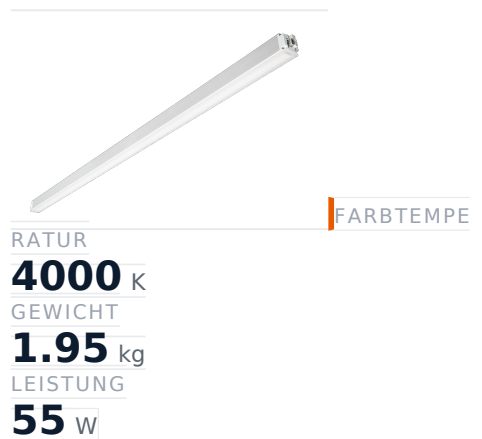

Glamox MADOX-1524 Lineare Leuchte, 8750 lm, 4000 K, schaltbar

Artikel-Nr. GL-MAD900684 **Hersteller** Glamox
Hersteller-Nr. MAD900684 **EAN** 4036869006842

Glamox MADOX-1524 Lineare Leuchte – 8750 lm, 4000 K, schaltbar.

TECHNISCHE DATEN

Artikel-Authentizität	Originalprodukt
Artikelzustand	Neu
Farbtemperatur	4000K
Gewicht	1.95 kg
Höhe	1524
Leistung	55 W
Lichtstrom (Lumen)	8750 lm
Schutzart	IP20
Serie	MADOX-1524
Steuerung / Betriebsgerät	Schaltbar (HF)

BESCHREIBUNG

Die **Glamox MADOX-1524** ist eine professionelle Lineare Leuchte mit 8750 lm Lichtstrom und 4000 K Lichtfarbe.

- **Lichtstrom:** 8750 lm
- **Leistung:** 55 W
- **Lichtfarbe:** 4000 K
- **Farbwiedergabe:** Ra80
- **Schutzart:** IP20
- **Steuerung:** schaltbar
- **Lebensdauer:** 100 000 h
- **Form:** Linear
- **Material:** PMMA
- **Marke:** Glamox