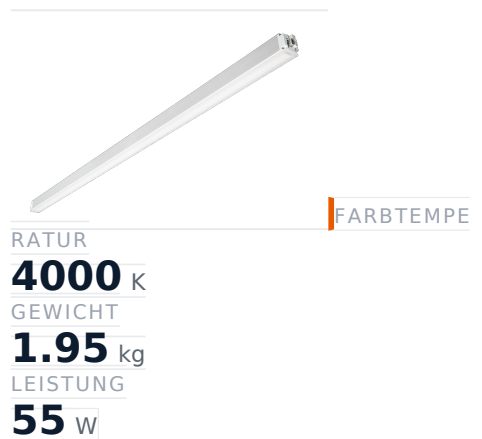

Glamox MADOX-1524 Lineare Leuchte, 8750 lm, 4000 K, schaltbar

Artikel-Nr. GL-MAD900359 **Hersteller** Glamox
Hersteller-Nr. MAD900359 **EAN** 4036869003599

Glamox MADOX-1524 Lineare Leuchte – 8750 lm, 4000 K, schaltbar.

TECHNISCHE DATEN

Artikel-Authentizität	Originalprodukt
Artikelzustand	Neu
Farbtemperatur	4000K
Gewicht	1.95 kg
Höhe	1524
Leistung	55 W
Lichtstrom (Lumen)	8750 lm
Schutzart	IP20
Serie	MADOX-1524
Steuerung / Betriebsgerät	Schaltbar (HF)

BESCHREIBUNG

Die **Glamox MADOX-1524** ist eine professionelle Lineare Leuchte mit 8750 lm Lichtstrom und 4000 K Lichtfarbe.

- **Lichtstrom:** 8750 lm
- **Leistung:** 55 W
- **Lichtfarbe:** 4000 K
- **Farbwiedergabe:** Ra80
- **Schutzart:** IP20
- **Steuerung:** schaltbar
- **Lebensdauer:** 100 000 h
- **Form:** Linear
- **Material:** PMMA
- **Marke:** Glamox