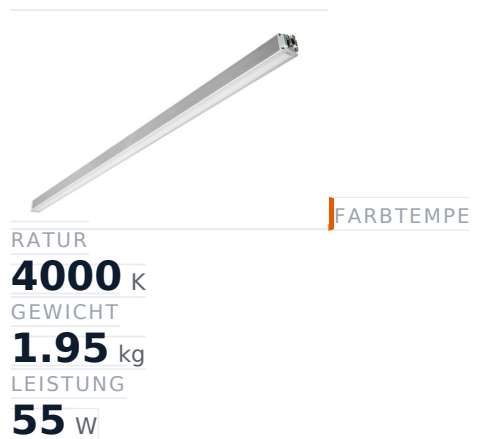

Glamox MADOX-1524 Lineare Leuchte, 8750 lm, 4000 K, DALI-dimmbar

Artikel-Nr. GL-MAD900511 **Hersteller** Glamox
Hersteller-Nr. MAD900511 **EAN** 4036869005111

Glamox MADOX-1524 Lineare Leuchte – 8750 lm, 4000 K, DALI-dimmbar.

TECHNISCHE DATEN

Artikel-Authentizität	Originalprodukt
Artikelzustand	Neu
Farbtemperatur	4000K
Gewicht	1.95 kg
Höhe	1524
Leistung	55 W
Lichtstrom (Lumen)	8750 lm
Schutzart	IP20
Serie	MADOX-1524
Steuerung / Betriebsgerät	DALI dimmbar

BESCHREIBUNG

Die **Glamox MADOX-1524** ist eine professionelle Lineare Leuchte mit 8750 lm Lichtstrom und 4000 K Lichtfarbe.

- **Lichtstrom:** 8750 lm
- **Leistung:** 55 W
- **Lichtfarbe:** 4000 K
- **Farbwiedergabe:** Ra80
- **Schutzart:** IP20
- **Steuerung:** DALI-dimmbar
- **Lebensdauer:** 100 000 h
- **Form:** Linear
- **Material:** PMMA
- **Marke:** Glamox