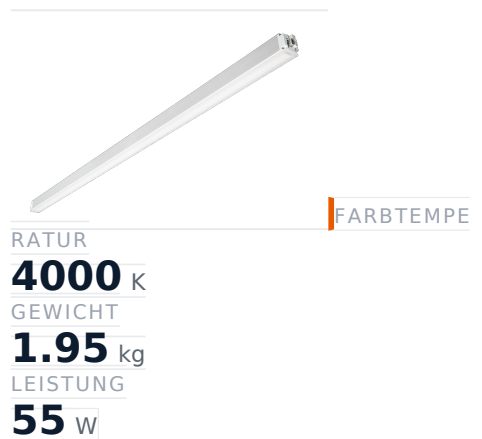

Glamox MADOX-1524 Lineare Leuchte, 8750 lm, 4000 K, DALI-dimmbar

Artikel-Nr. GL-MAD900541 **Hersteller** Glamox
Hersteller-Nr. MAD900541 **EAN** 4036869005418

Glamox MADOX-1524 Lineare Leuchte – 8750 lm, 4000 K, DALI-dimmbar.

TECHNISCHE DATEN

Artikel-Authentizität	Originalprodukt
Artikelzustand	Neu
Farbtemperatur	4000K
Gewicht	1.95 kg
Höhe	1524
Leistung	55 W
Lichtstrom (Lumen)	8750 lm
Schutzart	IP20
Serie	MADOX-1524
Steuerung / Betriebsgerät	DALI dimmbar

BESCHREIBUNG

Die **Glamox MADOX-1524** ist eine professionelle Lineare Leuchte mit 8750 lm Lichtstrom und 4000 K Lichtfarbe.

- **Lichtstrom:** 8750 lm
- **Leistung:** 55 W
- **Lichtfarbe:** 4000 K
- **Farbwiedergabe:** Ra80
- **Schutzart:** IP20
- **Steuerung:** DALI-dimmbar
- **Lebensdauer:** 100 000 h
- **Form:** Linear
- **Material:** PMMA
- **Marke:** Glamox