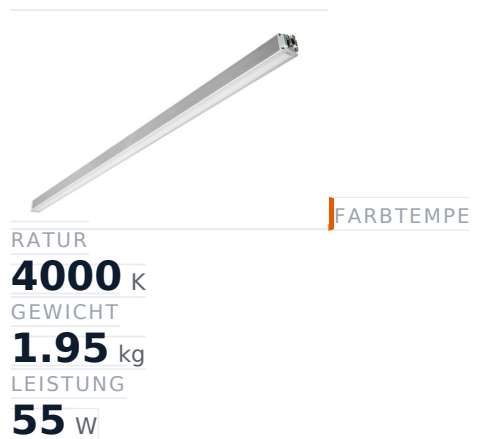

# Glamox MADOX-1524 Lineare Leuchte, 8750 lm, 4000 K, DALI-dimmbar

**Artikel-Nr.** GL-MAD904449 **Hersteller** Glamox  
**Hersteller-Nr.** MAD904449 **EAN** 4036869044493

Glamox MADOX-1524 Lineare Leuchte – 8750 lm, 4000 K, DALI-dimmbar.

## TECHNISCHE DATEN

Artikel-Authentizität	<b>Originalprodukt</b>
Artikelzustand	<b>Neu</b>
Farbtemperatur	<b>4000K</b>
Gewicht	<b>1.95 kg</b>
Höhe	<b>1524</b>
Leistung	<b>55 W</b>
Lichtstrom (Lumen)	<b>8750 lm</b>
Schutzart	<b>IP20</b>
Serie	<b>MADOX-1524</b>
Steuerung / Betriebsgerät	<b>DALI dimmbar</b>

## BESCHREIBUNG

Die **Glamox MADOX-1524** ist eine professionelle Lineare Leuchte mit 8750 lm Lichtstrom und 4000 K Lichtfarbe.

- **Lichtstrom:** 8750 lm
- **Leistung:** 55 W
- **Lichtfarbe:** 4000 K
- **Farbwiedergabe:** Ra80
- **Schutzart:** IP20
- **Steuerung:** DALI-dimmbar
- **Lebensdauer:** 100 000 h
- **Form:** Linear
- **Material:** PMMA
- **Marke:** Glamox