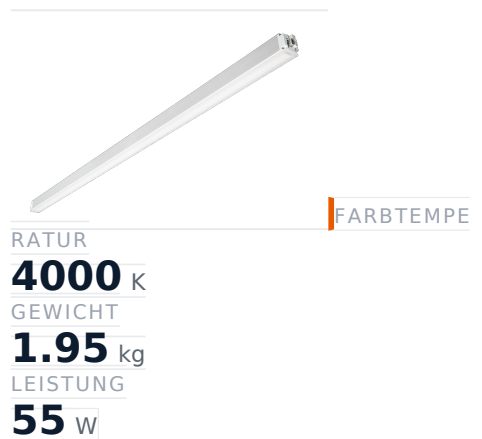

# Glamox MADOX-1524 Lineare Leuchte, 8750 lm, 4000 K, DALI-dimmbar

**Artikel-Nr.** GL-MAD900542 **Hersteller** Glamox  
**Hersteller-Nr.** MAD900542 **EAN** 4036869005425

Glamox MADOX-1524 Lineare Leuchte – 8750 lm, 4000 K, DALI-dimmbar.

## TECHNISCHE DATEN

Artikel-Authentizität	<b>Originalprodukt</b>
Artikelzustand	<b>Neu</b>
Farbtemperatur	<b>4000K</b>
Gewicht	<b>1.95 kg</b>
Höhe	<b>1524</b>
Leistung	<b>55 W</b>
Lichtstrom (Lumen)	<b>8750 lm</b>
Schutzart	<b>IP20</b>
Serie	<b>MADOX-1524</b>
Steuerung / Betriebsgerät	<b>DALI dimmbar</b>

## BESCHREIBUNG

Die **Glamox MADOX-1524** ist eine professionelle Lineare Leuchte mit 8750 lm Lichtstrom und 4000 K Lichtfarbe.

- **Lichtstrom:** 8750 lm
- **Leistung:** 55 W
- **Lichtfarbe:** 4000 K
- **Farbwiedergabe:** Ra80
- **Schutzart:** IP20
- **Steuerung:** DALI-dimmbar
- **Lebensdauer:** 100 000 h
- **Form:** Linear
- **Material:** PMMA
- **Marke:** Glamox