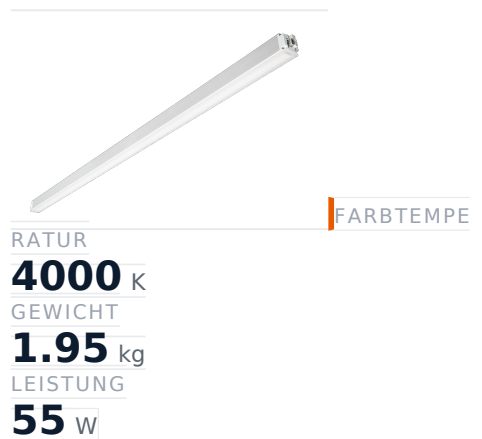

Glamox MADOX-1524 Lineare Leuchte, 8750 lm, 4000 K, DALI-dimmbar

Artikel-Nr. GL-MAD900291 **Hersteller** Glamox
Hersteller-Nr. MAD900291 **EAN** 4036869002912

Glamox MADOX-1524 Lineare Leuchte – 8750 lm, 4000 K, DALI-dimmbar.

TECHNISCHE DATEN

Artikel-Authentizität	Originalprodukt
Artikelzustand	Neu
Farbtemperatur	4000K
Gewicht	1.95 kg
Höhe	1524
Leistung	55 W
Lichtstrom (Lumen)	8750 lm
Schutzart	IP20
Serie	MADOX-1524
Steuerung / Betriebsgerät	DALI dimmbar

BESCHREIBUNG

Die **Glamox MADOX-1524** ist eine professionelle Lineare Leuchte mit 8750 lm Lichtstrom und 4000 K Lichtfarbe.

- **Lichtstrom:** 8750 lm
- **Leistung:** 55 W
- **Lichtfarbe:** 4000 K
- **Farbwiedergabe:** Ra80
- **Schutzart:** IP20
- **Steuerung:** DALI-dimmbar
- **Lebensdauer:** 100 000 h
- **Form:** Linear
- **Material:** PMMA
- **Marke:** Glamox