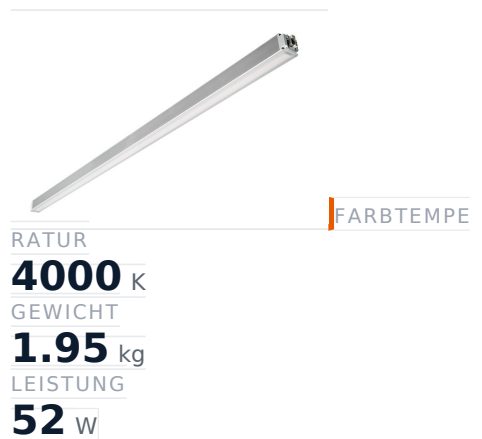

Glamox MADOX-1524 Lineare Leuchte, 8320 lm, 4000 K, schaltbar

Artikel-Nr. GL-MAD903320 **Hersteller** Glamox
Hersteller-Nr. MAD903320 **EAN** 4036869033206

Glamox MADOX-1524 Lineare Leuchte – 8320 lm, 4000 K, schaltbar.

TECHNISCHE DATEN

Artikel-Authentizität	Originalprodukt
Artikelzustand	Neu
Farbtemperatur	4000K
Gewicht	1.95 kg
Höhe	1524
Leistung	52 W
Lichtstrom (Lumen)	8320 lm
Schutzart	IP20
Serie	MADOX-1524
Steuerung / Betriebsgerät	Schaltbar (HF)

BESCHREIBUNG

Die **Glamox MADOX-1524** ist eine professionelle Lineare Leuchte mit 8320 lm Lichtstrom und 4000 K Lichtfarbe.

- **Lichtstrom:** 8320 lm
- **Leistung:** 52 W
- **Lichtfarbe:** 4000 K
- **Farbwiedergabe:** Ra80
- **Schutzart:** IP20
- **Steuerung:** schaltbar
- **Lebensdauer:** 100 000 h
- **Form:** Linear
- **Material:** PMMA
- **Marke:** Glamox