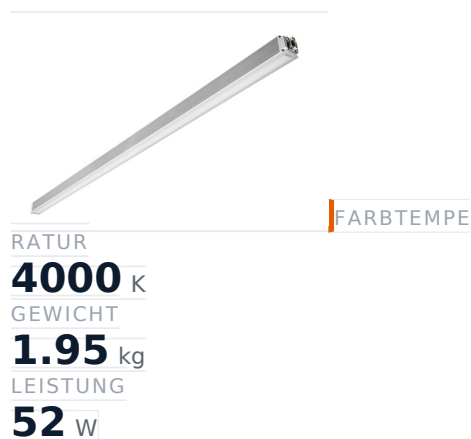

# Glamox MADOX-1524 Lineare Leuchte, 8320 lm, 4000 K, schaltbar

Artikel-Nr. **GL-MAD903701** Hersteller **Glamox**

Hersteller-Nr. **MAD903701** EAN **4036869037013**

Glamox MADOX-1524 Lineare Leuchte – 8320 lm, 4000 K, schaltbar.

## TECHNISCHE DATEN

Artikel-Authentizität	<b>Originalprodukt</b>
Artikelzustand	<b>Neu</b>
Farbtemperatur	<b>4000K</b>
Gewicht	<b>1.95 kg</b>
Höhe	<b>1524</b>
Leistung	<b>52 W</b>
Lichtstrom (Lumen)	<b>8320 lm</b>
Schutzart	<b>IP20</b>
Serie	<b>MADOX-1524</b>
Steuerung / Betriebsgerät	<b>Schaltbar (HF)</b>

## BESCHREIBUNG

Die **Glamox MADOX-1524** ist eine professionelle Lineare Leuchte mit 8320 lm Lichtstrom und 4000 K Lichtfarbe.

- **Lichtstrom:** 8320 lm
- **Leistung:** 52 W
- **Lichtfarbe:** 4000 K
- **Farbwiedergabe:** Ra80
- **Schutzart:** IP20
- **Steuerung:** schaltbar
- **Lebensdauer:** 100 000 h
- **Form:** Linear
- **Material:** PMMA
- **Marke:** Glamox