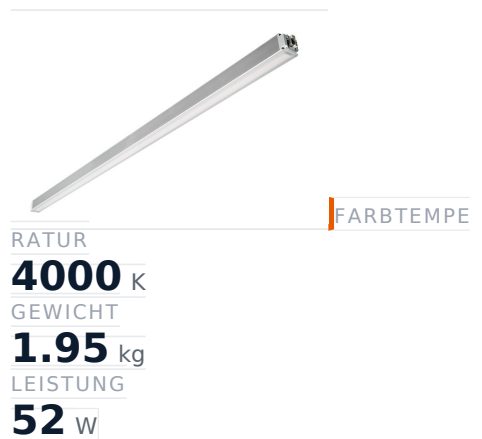

Glamox MADOX-1524 Lineare Leuchte, 8320 lm, 4000 K, DALI-dimmbar

Artikel-Nr. GL-MAD903334 **Hersteller** Glamox
Hersteller-Nr. MAD903334 **EAN** 4036869033343

Glamox MADOX-1524 Lineare Leuchte – 8320 lm, 4000 K, DALI-dimmbar.

TECHNISCHE DATEN

Artikel-Authentizität	Originalprodukt
Artikelzustand	Neu
Farbtemperatur	4000K
Gewicht	1.95 kg
Höhe	1524
Leistung	52 W
Lichtstrom (Lumen)	8320 lm
Schutzart	IP20
Serie	MADOX-1524
Steuerung / Betriebsgerät	DALI dimmbar

BESCHREIBUNG

Die **Glamox MADOX-1524** ist eine professionelle Lineare Leuchte mit 8320 lm Lichtstrom und 4000 K Lichtfarbe.

- **Lichtstrom:** 8320 lm
- **Leistung:** 52 W
- **Lichtfarbe:** 4000 K
- **Farbwiedergabe:** Ra80
- **Schutzart:** IP20
- **Steuerung:** DALI-dimmbar
- **Lebensdauer:** 100 000 h
- **Form:** Linear
- **Material:** PMMA
- **Marke:** Glamox