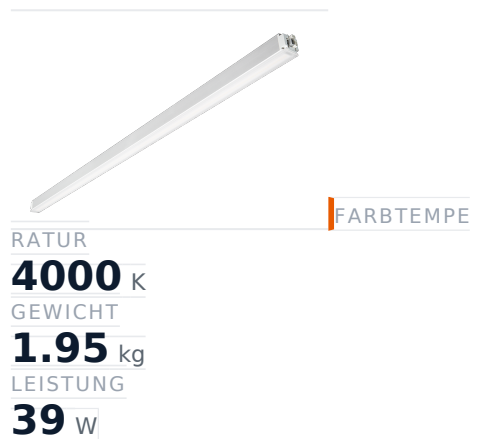

# Glamox MADOX-1524 Lineare Leuchte, 6250 lm, 4000 K, schaltbar

**Artikel-Nr.** GL-MAD904362 **Hersteller** Glamox  
**Hersteller-Nr.** MAD904362 **EAN** 4036869043625

Glamox MADOX-1524 Lineare Leuchte – 6250 lm, 4000 K, schaltbar.

## TECHNISCHE DATEN

Artikel-Authentizität	<b>Originalprodukt</b>
Artikelzustand	<b>Neu</b>
Farbtemperatur	<b>4000K</b>
Gewicht	<b>1.95 kg</b>
Höhe	<b>1524</b>
Leistung	<b>39 W</b>
Lichtstrom (Lumen)	<b>6250 lm</b>
Schutzart	<b>IP20</b>
Serie	<b>MADOX-1524</b>
Steuerung / Betriebsgerät	<b>Schaltbar (HF)</b>

## BESCHREIBUNG

Die **Glamox MADOX-1524** ist eine professionelle Lineare Leuchte mit 6250 lm Lichtstrom und 4000 K Lichtfarbe.

- **Lichtstrom:** 6250 lm
- **Leistung:** 39 W
- **Lichtfarbe:** 4000 K
- **Farbwiedergabe:** Ra80
- **Schutzart:** IP20
- **Steuerung:** schaltbar
- **Lebensdauer:** 100 000 h
- **Form:** Linear
- **Material:** PMMA
- **Marke:** Glamox