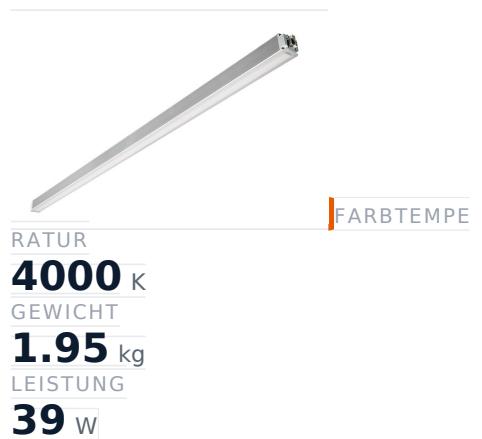

Glamox MADOX-1524 Lineare Leuchte, 6250 lm, 4000 K, schaltbar

Artikel-Nr. GL-MAD900702 **Hersteller** Glamox
Hersteller-Nr. MAD900702 **EAN** 4036869007023

Glamox MADOX-1524 Lineare Leuchte – 6250 lm, 4000 K, schaltbar.

TECHNISCHE DATEN

Artikel-Authentizität	Originalprodukt
Artikelzustand	Neu
Farbtemperatur	4000K
Gewicht	1.95 kg
Höhe	1524
Leistung	39 W
Lichtstrom (Lumen)	6250 lm
Schutzart	IP20
Serie	MADOX-1524
Steuerung / Betriebsgerät	Schaltbar (HF)

BESCHREIBUNG

Die **Glamox MADOX-1524** ist eine professionelle Lineare Leuchte mit 6250 lm Lichtstrom und 4000 K Lichtfarbe.

- **Lichtstrom:** 6250 lm
- **Leistung:** 39 W
- **Lichtfarbe:** 4000 K
- **Farbwiedergabe:** Ra80
- **Schutzart:** IP20
- **Steuerung:** schaltbar
- **Lebensdauer:** 100 000 h
- **Form:** Linear
- **Material:** PMMA
- **Marke:** Glamox