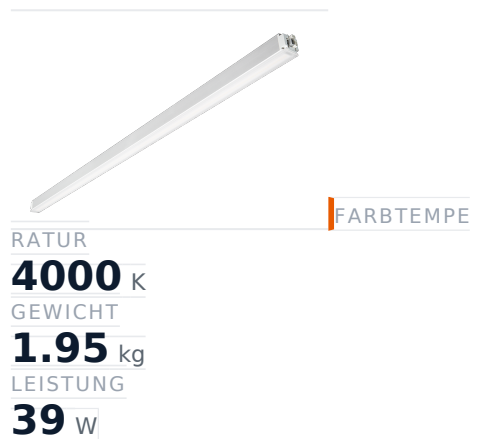

# Glamox MADOX-1524 Lineare Leuchte, 6250 lm, 4000 K, schaltbar

**Artikel-Nr.** GL-MAD900665 **Hersteller** Glamox  
**Hersteller-Nr.** MAD900665 **EAN** 4036869006651

Glamox MADOX-1524 Lineare Leuchte – 6250 lm, 4000 K, schaltbar.

## TECHNISCHE DATEN

Artikel-Authentizität	<b>Originalprodukt</b>
Artikelzustand	<b>Neu</b>
Farbtemperatur	<b>4000K</b>
Gewicht	<b>1.95 kg</b>
Höhe	<b>1524</b>
Leistung	<b>39 W</b>
Lichtstrom (Lumen)	<b>6250 lm</b>
Schutzart	<b>IP20</b>
Serie	<b>MADOX-1524</b>
Steuerung / Betriebsgerät	<b>Schaltbar (HF)</b>

## BESCHREIBUNG

Die **Glamox MADOX-1524** ist eine professionelle Lineare Leuchte mit 6250 lm Lichtstrom und 4000 K Lichtfarbe.

- **Lichtstrom:** 6250 lm
- **Leistung:** 39 W
- **Lichtfarbe:** 4000 K
- **Farbwiedergabe:** Ra80
- **Schutzart:** IP20
- **Steuerung:** schaltbar
- **Lebensdauer:** 100 000 h
- **Form:** Linear
- **Material:** PMMA
- **Marke:** Glamox