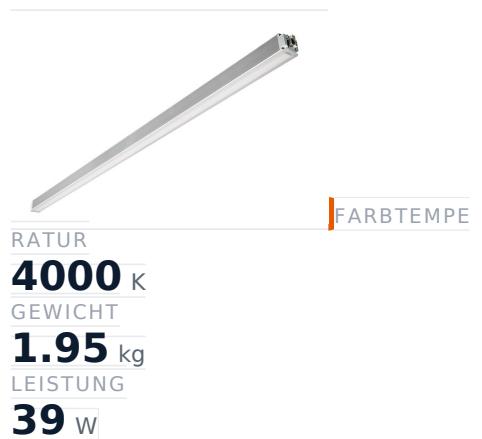

Glamox MADOX-1524 Lineare Leuchte, 6250 lm, 4000 K, DALI-dimmbar

Artikel-Nr. GL-MAD904380 **Hersteller** Glamox
Hersteller-Nr. MAD904380 **EAN** 4036869043809

Glamox MADOX-1524 Lineare Leuchte – 6250 lm, 4000 K, DALI-dimmbar.

TECHNISCHE DATEN

Artikel-Authentizität	Originalprodukt
Artikelzustand	Neu
Farbtemperatur	4000K
Gewicht	1.95 kg
Höhe	1524
Leistung	39 W
Lichtstrom (Lumen)	6250 lm
Schutzart	IP20
Serie	MADOX-1524
Steuerung / Betriebsgerät	DALI dimmbar

BESCHREIBUNG

Die **Glamox MADOX-1524** ist eine professionelle Lineare Leuchte mit 6250 lm Lichtstrom und 4000 K Lichtfarbe.

- **Lichtstrom:** 6250 lm
- **Leistung:** 39 W
- **Lichtfarbe:** 4000 K
- **Farbwiedergabe:** Ra80
- **Schutzart:** IP20
- **Steuerung:** DALI-dimmbar
- **Lebensdauer:** 100 000 h
- **Form:** Linear
- **Material:** PMMA
- **Marke:** Glamox