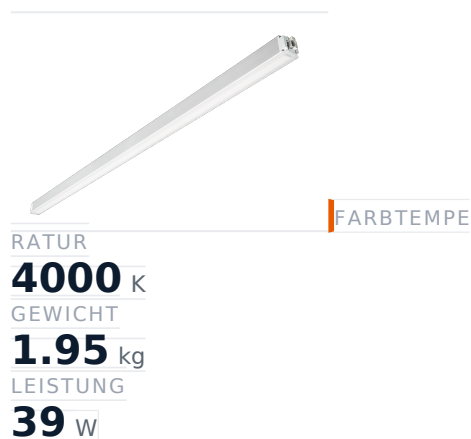

Glamox MADOX-1524 Lineare Leuchte, 6250 lm, 4000 K, schaltbar

Artikel-Nr. **GL-MAD900667** Hersteller **Glamox**

Hersteller-Nr. **MAD900667** EAN **4036869006675**

Glamox MADOX-1524 Lineare Leuchte – 6250 lm, 4000 K, schaltbar.

TECHNISCHE DATEN

Artikel-Authentizität	Originalprodukt
Artikelzustand	Neu
Farbtemperatur	4000K
Gewicht	1.95 kg
Höhe	1524
Leistung	39 W
Lichtstrom (Lumen)	6250 lm
Schutzart	IP20
Serie	MADOX-1524
Steuerung / Betriebsgerät	Schaltbar (HF)

BESCHREIBUNG

Die **Glamox MADOX-1524** ist eine professionelle Lineare Leuchte mit 6250 lm Lichtstrom und 4000 K Lichtfarbe.

- **Lichtstrom:** 6250 lm
- **Leistung:** 39 W
- **Lichtfarbe:** 4000 K
- **Farbwiedergabe:** Ra80
- **Schutzart:** IP20
- **Steuerung:** schaltbar
- **Lebensdauer:** 100 000 h
- **Form:** Linear
- **Material:** PMMA
- **Marke:** Glamox