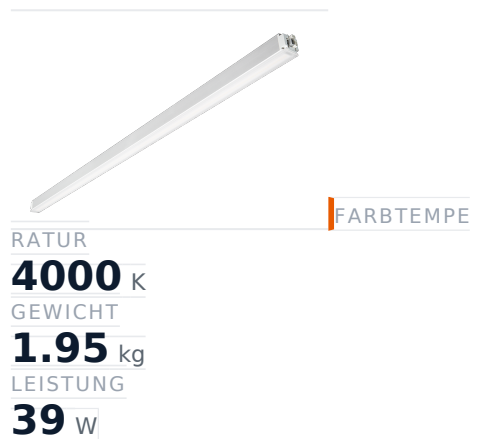

Glamox MADOX-1524 Lineare Leuchte, 6250 lm, 4000 K, DALI-dimmbar

Artikel-Nr. GL-MAD900528 **Hersteller** Glamox
Hersteller-Nr. MAD900528 **EAN** 4036869005289

Glamox MADOX-1524 Lineare Leuchte – 6250 lm, 4000 K, DALI-dimmbar.

TECHNISCHE DATEN

Artikel-Authentizität	Originalprodukt
Artikelzustand	Neu
Farbtemperatur	4000K
Gewicht	1.95 kg
Höhe	1524
Leistung	39 W
Lichtstrom (Lumen)	6250 lm
Schutzart	IP20
Serie	MADOX-1524
Steuerung / Betriebsgerät	DALI dimmbar

BESCHREIBUNG

Die **Glamox MADOX-1524** ist eine professionelle Lineare Leuchte mit 6250 lm Lichtstrom und 4000 K Lichtfarbe.

- **Lichtstrom:** 6250 lm
- **Leistung:** 39 W
- **Lichtfarbe:** 4000 K
- **Farbwiedergabe:** Ra80
- **Schutzart:** IP20
- **Steuerung:** DALI-dimmbar
- **Lebensdauer:** 100 000 h
- **Form:** Linear
- **Material:** PMMA
- **Marke:** Glamox