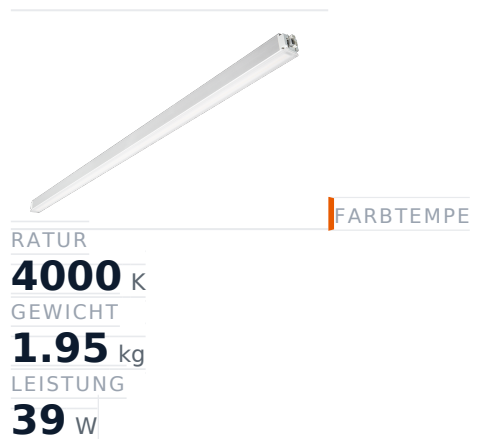

Glamox MADOX-1524 Lineare Leuchte, 6250 lm, 4000 K, DALI-dimmbar

Artikel-Nr. GL-MAD900536 **Hersteller** Glamox
Hersteller-Nr. MAD900536 **EAN** 4036869005364

Glamox MADOX-1524 Lineare Leuchte – 6250 lm, 4000 K, DALI-dimmbar.

TECHNISCHE DATEN

Artikel-Authentizität	Originalprodukt
Artikelzustand	Neu
Farbtemperatur	4000K
Gewicht	1.95 kg
Höhe	1524
Leistung	39 W
Lichtstrom (Lumen)	6250 lm
Schutzart	IP20
Serie	MADOX-1524
Steuerung / Betriebsgerät	DALI dimmbar

BESCHREIBUNG

Die **Glamox MADOX-1524** ist eine professionelle Lineare Leuchte mit 6250 lm Lichtstrom und 4000 K Lichtfarbe.

- **Lichtstrom:** 6250 lm
- **Leistung:** 39 W
- **Lichtfarbe:** 4000 K
- **Farbwiedergabe:** Ra80
- **Schutzart:** IP20
- **Steuerung:** DALI-dimmbar
- **Lebensdauer:** 100 000 h
- **Form:** Linear
- **Material:** PMMA
- **Marke:** Glamox