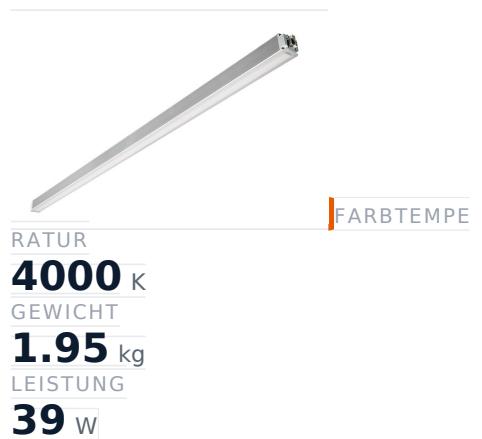

# Glamox MADOX-1524 Lineare Leuchte, 6250 lm, 4000 K, DALI-dimmbar

Artikel-Nr. **GL-MAD900507** Hersteller **Glamox**  
Hersteller-Nr. **MAD900507** EAN **4036869005074**

Glamox MADOX-1524 Lineare Leuchte – 6250 lm, 4000 K, DALI-dimmbar.

## TECHNISCHE DATEN

Artikel-Authentizität	<b>Originalprodukt</b>
Artikelzustand	<b>Neu</b>
Farbtemperatur	<b>4000K</b>
Gewicht	<b>1.95 kg</b>
Höhe	<b>1524</b>
Leistung	<b>39 W</b>
Lichtstrom (Lumen)	<b>6250 lm</b>
Schutzart	<b>IP20</b>
Serie	<b>MADOX-1524</b>
Steuerung / Betriebsgerät	<b>DALI dimmbar</b>

## BESCHREIBUNG

Die **Glamox MADOX-1524** ist eine professionelle Lineare Leuchte mit 6250 lm Lichtstrom und 4000 K Lichtfarbe.

- **Lichtstrom:** 6250 lm
- **Leistung:** 39 W
- **Lichtfarbe:** 4000 K
- **Farbwiedergabe:** Ra80
- **Schutzart:** IP20
- **Steuerung:** DALI-dimmbar
- **Lebensdauer:** 100 000 h
- **Form:** Linear
- **Material:** PMMA
- **Marke:** Glamox