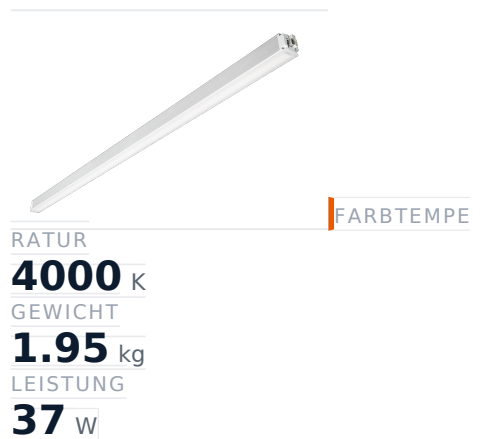

Glamox MADOX-1524 Lineare Leuchte, 5840 lm, 4000 K, schaltbar

Artikel-Nr. GL-MAD904037 **Hersteller** Glamox
Hersteller-Nr. MAD904037 **EAN** 4036869040372

Glamox MADOX-1524 Lineare Leuchte - 5840 lm, 4000 K, schaltbar.

TECHNISCHE DATEN

Artikel-Authentizität	Originalprodukt
Artikelzustand	Neu
Farbtemperatur	4000K
Gewicht	1.95 kg
Höhe	1524
Leistung	37 W
Lichtstrom (Lumen)	5840 lm
Schutzart	IP20
Serie	MADOX-1524
Steuerung / Betriebsgerät	Schaltbar (HF)

BESCHREIBUNG

Die **Glamox MADOX-1524** ist eine professionelle Lineare Leuchte mit 5840 lm Lichtstrom und 4000 K Lichtfarbe.

- **Lichtstrom:** 5840 lm
- **Leistung:** 37 W
- **Lichtfarbe:** 4000 K
- **Farbwiedergabe:** Ra80
- **Schutzart:** IP20
- **Steuerung:** schaltbar
- **Lebensdauer:** 100 000 h
- **Form:** Linear
- **Material:** PMMA
- **Marke:** Glamox