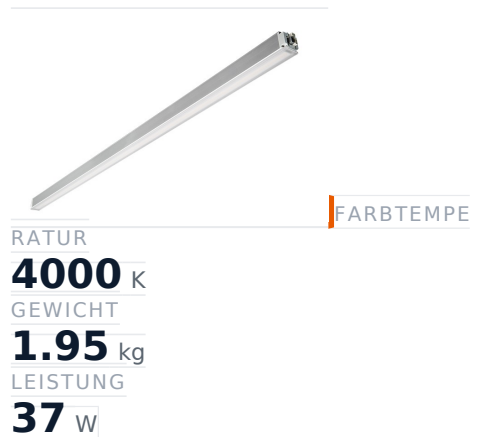

Glamox MADOX-1524 Lineare Leuchte, 5840 lm, 4000 K, schaltbar

Artikel-Nr.	GL-MAD904029	Hersteller	Glamox
Hersteller-Nr.	MAD904029	EAN	4036869040297

Glamox MADOX-1524 Lineare Leuchte - 5840 lm, 4000 K, schaltbar.

TECHNISCHE DATEN

Artikel-Authentizität	Originalprodukt
Artikelzustand	Neu
Farbtemperatur	4000K
Gewicht	1.95 kg
Höhe	1524
Leistung	37 W
Lichtstrom (Lumen)	5840 lm
Schutzart	IP20
Serie	MADOX-1524
Steuerung / Betriebsgerät	Schaltbar (HF)

BESCHREIBUNG

Die **Glamox MADOX-1524** ist eine professionelle Lineare Leuchte mit 5840 lm Lichtstrom und 4000 K Lichtfarbe.

- **Lichtstrom:** 5840 lm
- **Leistung:** 37 W
- **Lichtfarbe:** 4000 K
- **Farbwiedergabe:** Ra80
- **Schutzart:** IP20
- **Steuerung:** schaltbar
- **Lebensdauer:** 100 000 h
- **Form:** Linear
- **Material:** PMMA
- **Marke:** Glamox