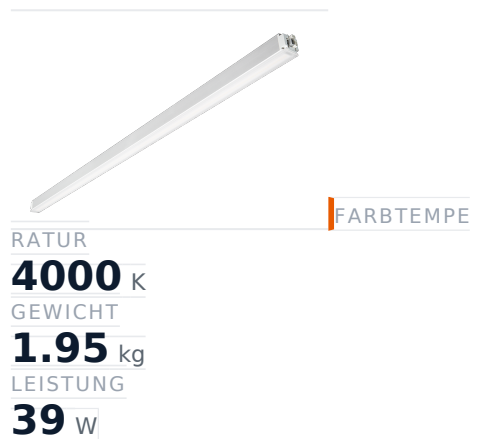

Glamox MADOX-1524 Lineare Leuchte, 6250 lm, 4000 K, DALI-dimmbar

Artikel-Nr. GL-MAD900301 **Hersteller** Glamox
Hersteller-Nr. MAD900301 **EAN** 4036869003018

Glamox MADOX-1524 Lineare Leuchte – 6250 lm, 4000 K, DALI-dimmbar.

TECHNISCHE DATEN

Artikel-Authentizität	Originalprodukt
Artikelzustand	Neu
Farbtemperatur	4000K
Gewicht	1.95 kg
Höhe	1524
Leistung	39 W
Lichtstrom (Lumen)	6250 lm
Schutzart	IP20
Serie	MADOX-1524
Steuerung / Betriebsgerät	DALI dimmbar

BESCHREIBUNG

Die **Glamox MADOX-1524** ist eine professionelle Lineare Leuchte mit 6250 lm Lichtstrom und 4000 K Lichtfarbe.

- **Lichtstrom:** 6250 lm
- **Leistung:** 39 W
- **Lichtfarbe:** 4000 K
- **Farbwiedergabe:** Ra80
- **Schutzart:** IP20
- **Steuerung:** DALI-dimmbar
- **Lebensdauer:** 100 000 h
- **Form:** Linear
- **Material:** PMMA
- **Marke:** Glamox