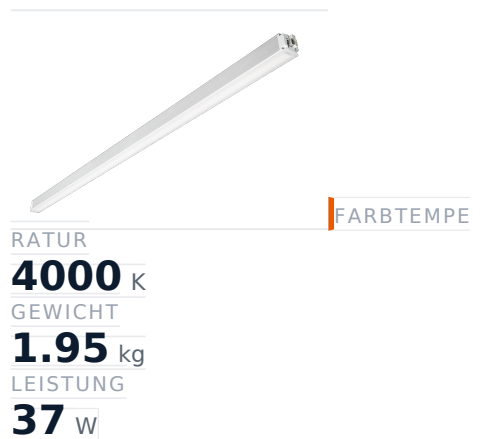

Glamox MADOX-1524 Lineare Leuchte, 5840 lm, 4000 K, schaltbar

Artikel-Nr. GL-MAD904027 **Hersteller** Glamox
Hersteller-Nr. MAD904027 **EAN** 4036869040273

Glamox MADOX-1524 Lineare Leuchte - 5840 lm, 4000 K, schaltbar.

TECHNISCHE DATEN

Artikel-Authentizität	Originalprodukt
Artikelzustand	Neu
Farbtemperatur	4000K
Gewicht	1.95 kg
Höhe	1524
Leistung	37 W
Lichtstrom (Lumen)	5840 lm
Schutzart	IP20
Serie	MADOX-1524
Steuerung / Betriebsgerät	Schaltbar (HF)

BESCHREIBUNG

Die **Glamox MADOX-1524** ist eine professionelle Lineare Leuchte mit 5840 lm Lichtstrom und 4000 K Lichtfarbe.

- **Lichtstrom:** 5840 lm
- **Leistung:** 37 W
- **Lichtfarbe:** 4000 K
- **Farbwiedergabe:** Ra80
- **Schutzart:** IP20
- **Steuerung:** schaltbar
- **Lebensdauer:** 100 000 h
- **Form:** Linear
- **Material:** PMMA
- **Marke:** Glamox