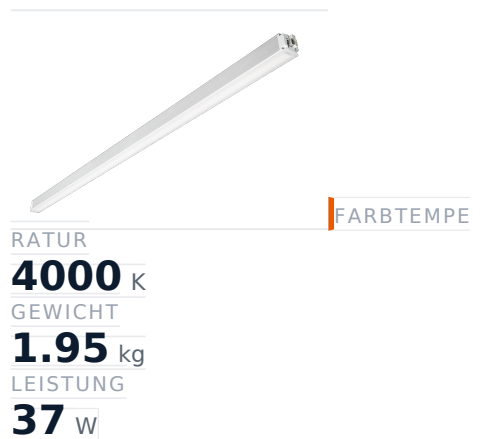

Glamox MADOX-1524 Lineare Leuchte, 5840 lm, 4000 K, DALI-dimmbar

Artikel-Nr. GL-MAD904045 **Hersteller** Glamox
Hersteller-Nr. MAD904045 **EAN** 4036869040457

Glamox MADOX-1524 Lineare Leuchte – 5840 lm, 4000 K, DALI-dimmbar.

TECHNISCHE DATEN

Artikel-Authentizität	Originalprodukt
Artikelzustand	Neu
Farbtemperatur	4000K
Gewicht	1.95 kg
Höhe	1524
Leistung	37 W
Lichtstrom (Lumen)	5840 lm
Schutzart	IP20
Serie	MADOX-1524
Steuerung / Betriebsgerät	DALI dimmbar

BESCHREIBUNG

Die **Glamox MADOX-1524** ist eine professionelle Lineare Leuchte mit 5840 lm Lichtstrom und 4000 K Lichtfarbe.

- **Lichtstrom:** 5840 lm
- **Leistung:** 37 W
- **Lichtfarbe:** 4000 K
- **Farbwiedergabe:** Ra80
- **Schutzart:** IP20
- **Steuerung:** DALI-dimmbar
- **Lebensdauer:** 100 000 h
- **Form:** Linear
- **Material:** PMMA
- **Marke:** Glamox