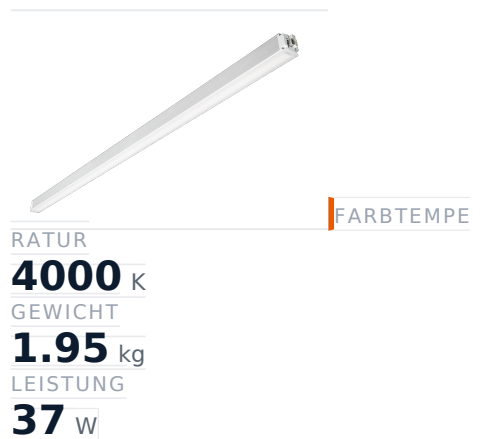

Glamox MADOX-1524 Lineare Leuchte, 5840 lm, 4000 K, DALI-dimmbar

Artikel-Nr. GL-MAD900384 **Hersteller** Glamox
Hersteller-Nr. MAD900384 **EAN** 4036869003841

Glamox MADOX-1524 Lineare Leuchte – 5840 lm, 4000 K, DALI-dimmbar.

TECHNISCHE DATEN

Artikel-Authentizität	Originalprodukt
Artikelzustand	Neu
Farbtemperatur	4000K
Gewicht	1.95 kg
Höhe	1524
Leistung	37 W
Lichtstrom (Lumen)	5840 lm
Schutzart	IP20
Serie	MADOX-1524
Steuerung / Betriebsgerät	DALI dimmbar

BESCHREIBUNG

Die **Glamox MADOX-1524** ist eine professionelle Lineare Leuchte mit 5840 lm Lichtstrom und 4000 K Lichtfarbe.

- **Lichtstrom:** 5840 lm
- **Leistung:** 37 W
- **Lichtfarbe:** 4000 K
- **Farbwiedergabe:** Ra80
- **Schutzart:** IP20
- **Steuerung:** DALI-dimmbar
- **Lebensdauer:** 100 000 h
- **Form:** Linear
- **Material:** PMMA
- **Marke:** Glamox