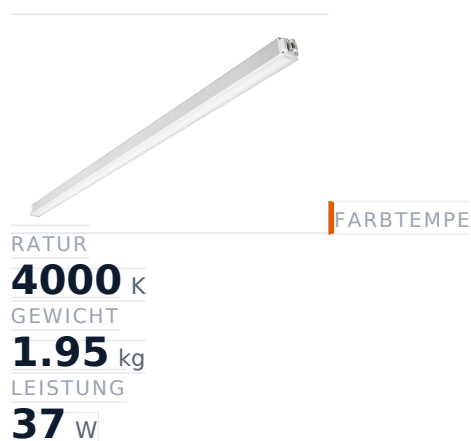

# Glamox MADOX-1524 Lineare Leuchte, 5840 lm, 4000 K, DALI-dimmbar

Artikel-Nr. **GL-MAD904057** Hersteller **Glamox**

Hersteller-Nr. **MAD904057** EAN **4036869040570**

Glamox MADOX-1524 Lineare Leuchte – 5840 lm, 4000 K, DALI-dimmbar.

## TECHNISCHE DATEN

Artikel-Authentizität	<b>Originalprodukt</b>
Artikelzustand	<b>Neu</b>
Farbtemperatur	<b>4000K</b>
Gewicht	<b>1.95 kg</b>
Höhe	<b>1524</b>
Leistung	<b>37 W</b>
Lichtstrom (Lumen)	<b>5840 lm</b>
Schutzart	<b>IP20</b>
Serie	<b>MADOX-1524</b>
Steuerung / Betriebsgerät	<b>DALI dimmbar</b>

## BESCHREIBUNG

Die **Glamox MADOX-1524** ist eine professionelle Lineare Leuchte mit 5840 lm Lichtstrom und 4000 K Lichtfarbe.

- **Lichtstrom:** 5840 lm
- **Leistung:** 37 W
- **Lichtfarbe:** 4000 K
- **Farbwiedergabe:** Ra80
- **Schutzart:** IP20
- **Steuerung:** DALI-dimmbar
- **Lebensdauer:** 100 000 h
- **Form:** Linear
- **Material:** PMMA
- **Marke:** Glamox