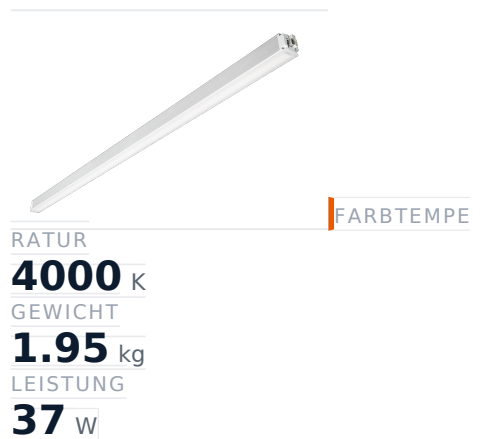

Glamox MADOX-1524 Lineare Leuchte, 5840 lm, 4000 K, DALI-dimmbar

Artikel-Nr. GL-MAD904056 **Hersteller** Glamox
Hersteller-Nr. MAD904056 **EAN** 4036869040563

Glamox MADOX-1524 Lineare Leuchte – 5840 lm, 4000 K, DALI-dimmbar.

TECHNISCHE DATEN

Artikel-Authentizität	Originalprodukt
Artikelzustand	Neu
Farbtemperatur	4000K
Gewicht	1.95 kg
Höhe	1524
Leistung	37 W
Lichtstrom (Lumen)	5840 lm
Schutzart	IP20
Serie	MADOX-1524
Steuerung / Betriebsgerät	DALI dimmbar

BESCHREIBUNG

Die **Glamox MADOX-1524** ist eine professionelle Lineare Leuchte mit 5840 lm Lichtstrom und 4000 K Lichtfarbe.

- **Lichtstrom:** 5840 lm
- **Leistung:** 37 W
- **Lichtfarbe:** 4000 K
- **Farbwiedergabe:** Ra80
- **Schutzart:** IP20
- **Steuerung:** DALI-dimmbar
- **Lebensdauer:** 100 000 h
- **Form:** Linear
- **Material:** PMMA
- **Marke:** Glamox