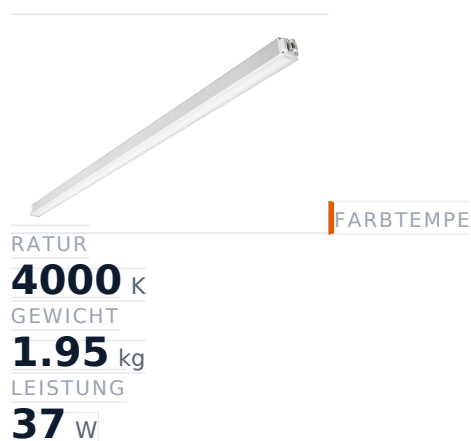

# Glamox MADOX-1524 Lineare Leuchte, 5840 lm, 4000 K, DALI-dimmbar

Artikel-Nr. **GL-MAD904050** Hersteller **Glamox**

Hersteller-Nr. **MAD904050** EAN **4036869040501**

Glamox MADOX-1524 Lineare Leuchte – 5840 lm, 4000 K, DALI-dimmbar.

## TECHNISCHE DATEN

Artikel-Authentizität	<b>Originalprodukt</b>
Artikelzustand	<b>Neu</b>
Farbtemperatur	<b>4000K</b>
Gewicht	<b>1.95 kg</b>
Höhe	<b>1524</b>
Leistung	<b>37 W</b>
Lichtstrom (Lumen)	<b>5840 lm</b>
Schutzart	<b>IP20</b>
Serie	<b>MADOX-1524</b>
Steuerung / Betriebsgerät	<b>DALI dimmbar</b>

## BESCHREIBUNG

Die **Glamox MADOX-1524** ist eine professionelle Lineare Leuchte mit 5840 lm Lichtstrom und 4000 K Lichtfarbe.

- **Lichtstrom:** 5840 lm
- **Leistung:** 37 W
- **Lichtfarbe:** 4000 K
- **Farbwiedergabe:** Ra80
- **Schutzart:** IP20
- **Steuerung:** DALI-dimmbar
- **Lebensdauer:** 100 000 h
- **Form:** Linear
- **Material:** PMMA
- **Marke:** Glamox