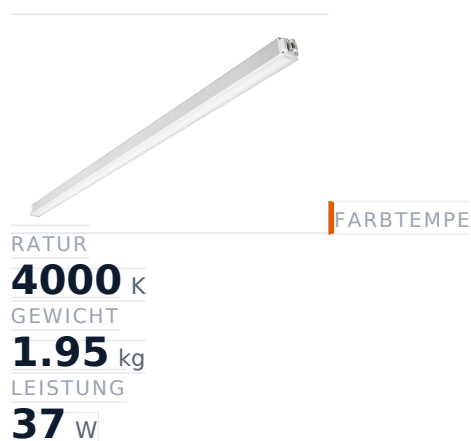

Glamox MADOX-1524 Lineare Leuchte, 5840 lm, 4000 K, DALI-dimmbar

Artikel-Nr. **GL-MAD900754** Hersteller **Glamox**

Hersteller-Nr. **MAD900754** EAN **4036869007542**

Glamox MADOX-1524 Lineare Leuchte – 5840 lm, 4000 K, DALI-dimmbar.

TECHNISCHE DATEN

Artikel-Authentizität	Originalprodukt
Artikelzustand	Neu
Farbtemperatur	4000K
Gewicht	1.95 kg
Höhe	1524
Leistung	37 W
Lichtstrom (Lumen)	5840 lm
Schutzart	IP20
Serie	MADOX-1524
Steuerung / Betriebsgerät	DALI dimmbar

BESCHREIBUNG

Die **Glamox MADOX-1524** ist eine professionelle Lineare Leuchte mit 5840 lm Lichtstrom und 4000 K Lichtfarbe.

- **Lichtstrom:** 5840 lm
- **Leistung:** 37 W
- **Lichtfarbe:** 4000 K
- **Farbwiedergabe:** Ra80
- **Schutzart:** IP20
- **Steuerung:** DALI-dimmbar
- **Lebensdauer:** 100 000 h
- **Form:** Linear
- **Material:** PMMA
- **Marke:** Glamox