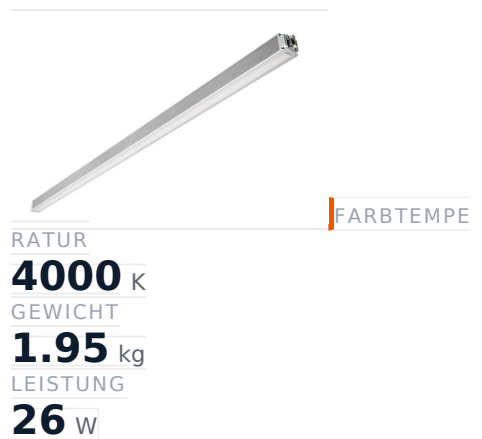

Glamox MADOX-1524 Lineare Leuchte, 4160 lm, 4000 K, schaltbar

Artikel-Nr. GL-MAD903879 **Hersteller** Glamox
Hersteller-Nr. MAD903879 **EAN** 4036869038799

Glamox MADOX-1524 Lineare Leuchte - 4160 lm, 4000 K, schaltbar.

TECHNISCHE DATEN

Artikel-Authentizität	Originalprodukt
Artikelzustand	Neu
Farbtemperatur	4000K
Gewicht	1.95 kg
Höhe	1524
Leistung	26 W
Lichtstrom (Lumen)	4160 lm
Schutzart	IP20
Serie	MADOX-1524
Steuerung / Betriebsgerät	Schaltbar (HF)

BESCHREIBUNG

Die **Glamox MADOX-1524** ist eine professionelle Lineare Leuchte mit 4160 lm Lichtstrom und 4000 K Lichtfarbe.

- **Lichtstrom:** 4160 lm
- **Leistung:** 26 W
- **Lichtfarbe:** 4000 K
- **Farbwiedergabe:** Ra80
- **Schutzart:** IP20
- **Steuerung:** schaltbar
- **Lebensdauer:** 100 000 h
- **Form:** Linear
- **Material:** PMMA
- **Marke:** Glamox